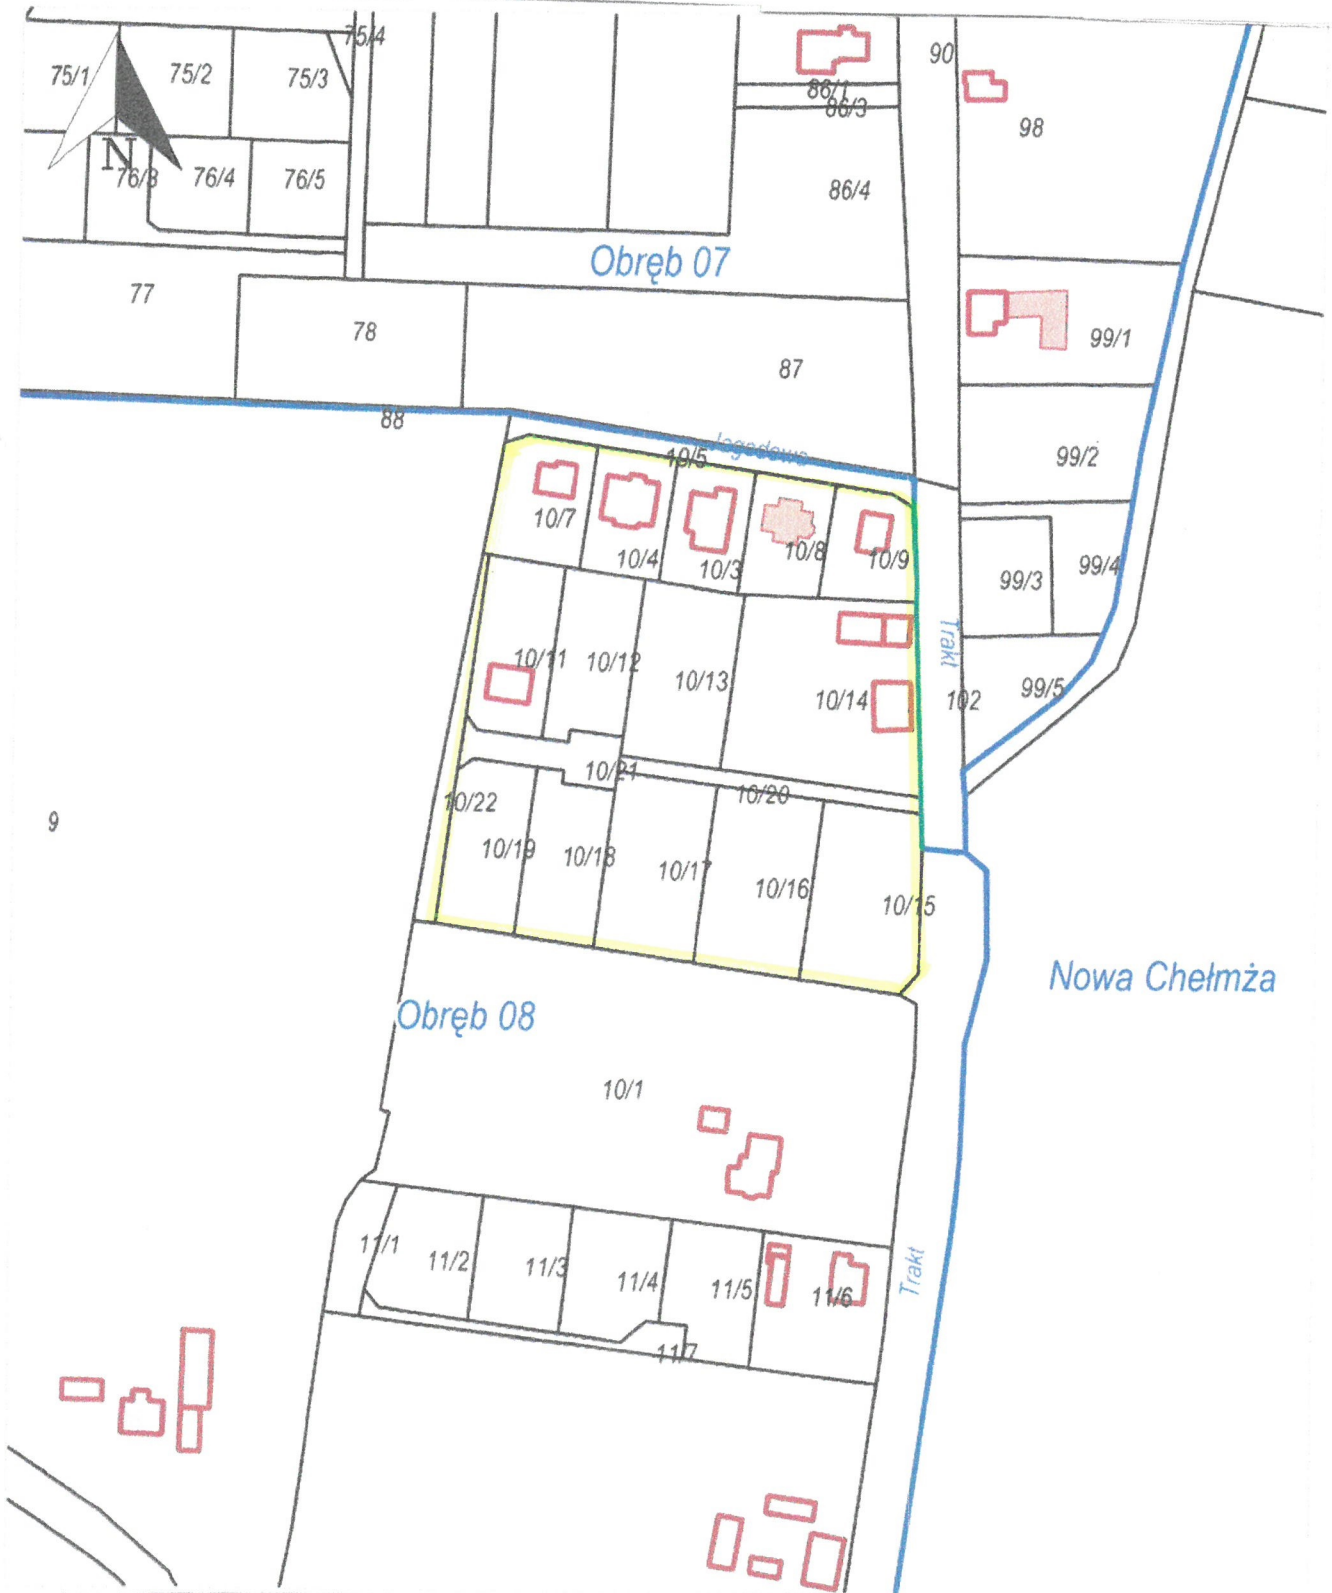

Załącznik
do uchwały nr II/15/24
Rady Miejskiej Chełmży
z dnia 23 maja 2024r.

lokalizacja terenu objętego mpzp